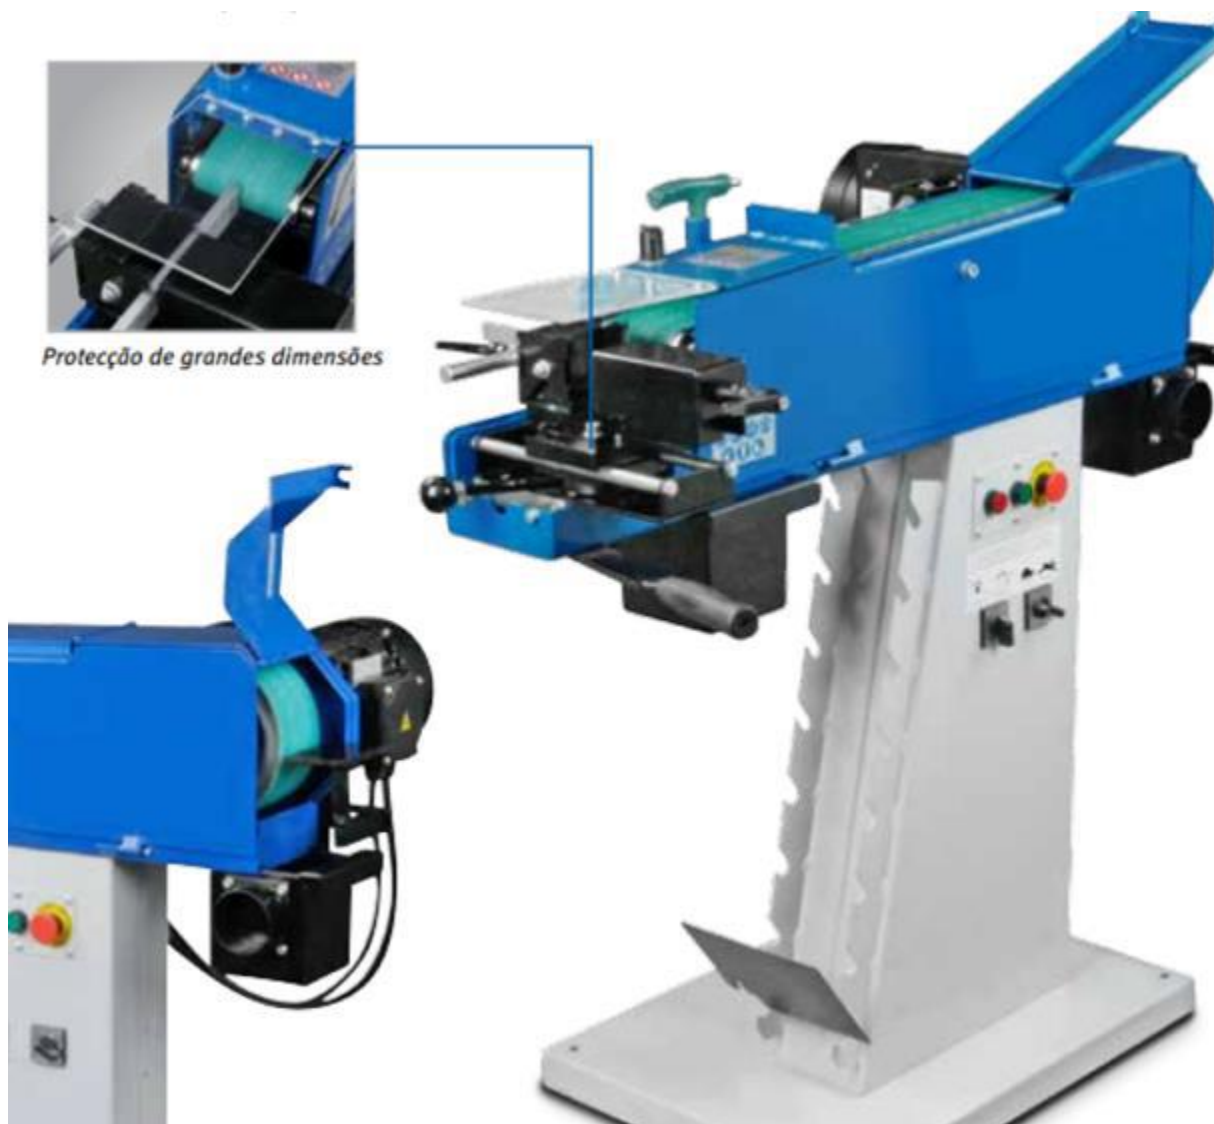

## Máquina bocas de lobo eléctrica

Máquina de bocas de lobo 3 posições de trabalho, lixadeira horizontal, vertical com 2 velocidades.

Ligação / Frequência 400 V / 50 Hz

Potencia motor 2,5 / 3,3 Kw

Diâmetro de trabalho 20 – 76 mm

Angulo de trabalho 30 – 90 / 0-60 °

Velocidade de cinta 15 / 30 m/s

Bocal extracção 2 x 100 mm

Dimensões (C x L x A) 1250x750x1140 mm

Equipada com 1 Rolo de 42mm de diâmetro

Lixa 2000x100