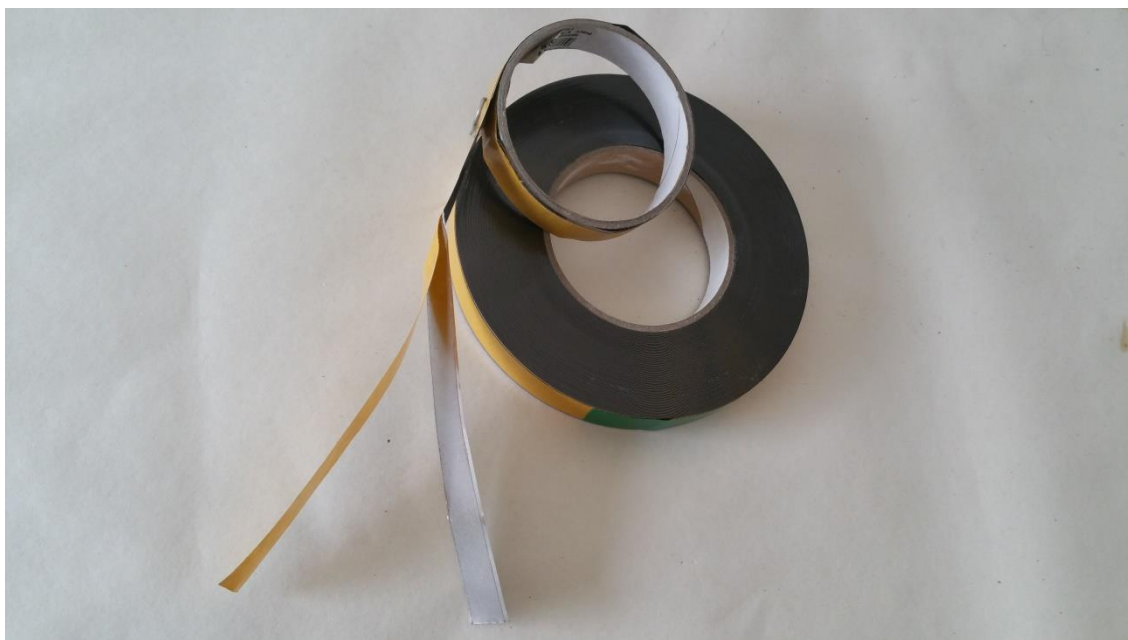

PRODUTOS DE INOX

FITA DE ESQUADRIA

Fita com 40mm ou 100mm, para efetuar acabamento perfeito em esquadrias de tubos, quadrados e rectangulares em Inox.

Fornecido conforme pedido do cliente.