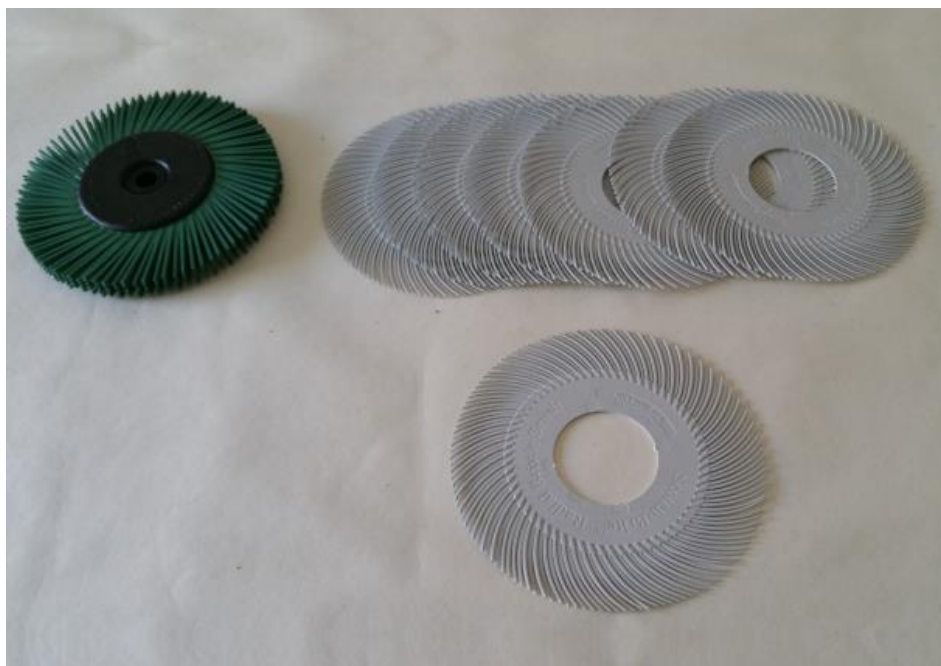

PRODUTOS INOX

ESCOVA RADIAL

Descrição	<p>Escova radial flexível com uma mistura de abrasivos que resultam numa enorme longevidade e num acabamento homogéneo durante a vida útil do mesmo.</p> <p>Utilizado em metal, madeira, plásticos e compostos; trabalha com eficácia em superfícies irregulares e utilizasse limpeza de soldaduras, pintura, ferrugem e para pequenas rebarbas de peças metálicas.</p>
Características	Granulometria: P36 P50 P80 P120 P220 P400
Medidas	19 25 50 75 115 150 200