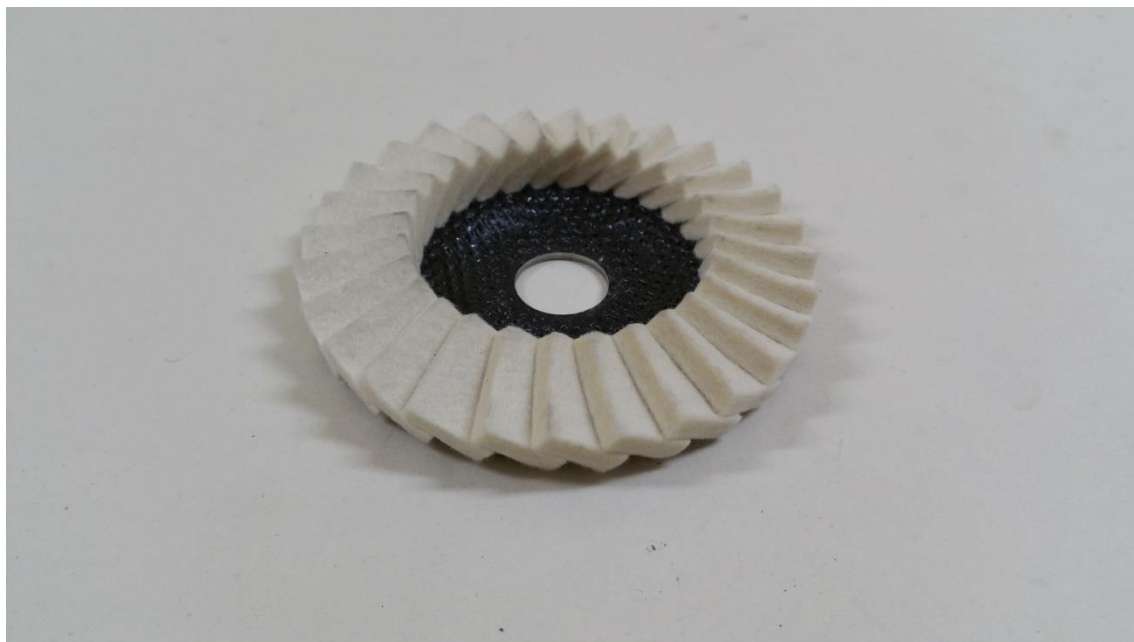

PRODUTOS DE INOX

DISCO LAMELADO DE FELTRO

Características	Disco lamelado de feltro para polir com sabão de brilho ou alto brilho.
Medidas disponíveis	115x22 152x22

Todos os modelos se encontram em conformidade com as normas da CE.