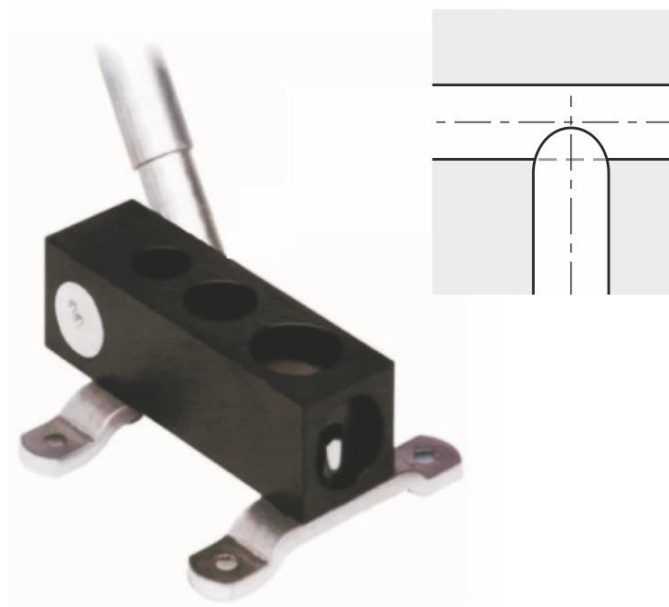

## MÁQUINAS BOCAS DE LOBO

### BOCAS DE LOBO MANUAL

<b>RA2</b>	3/4"-1" - 1 1/4"
<b>RA3</b>	1 1/2" - 2"
<b>Detalhes</b>	Tubo redondo Espessura máxima aço 3mm Ângulo de 90°